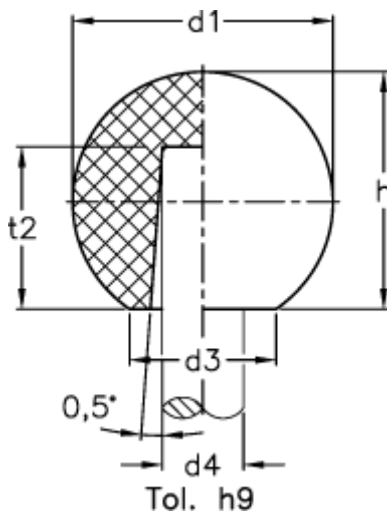

Varenummer: 20134175

Beskrivelse: E+G Kugleknop DIN 319-KT-32-B10-M

## Mål

$d1$	= 32
$d3$ ca.	= 18
$d4$	= B10
$h$	= 29.0
$t2$	= 17